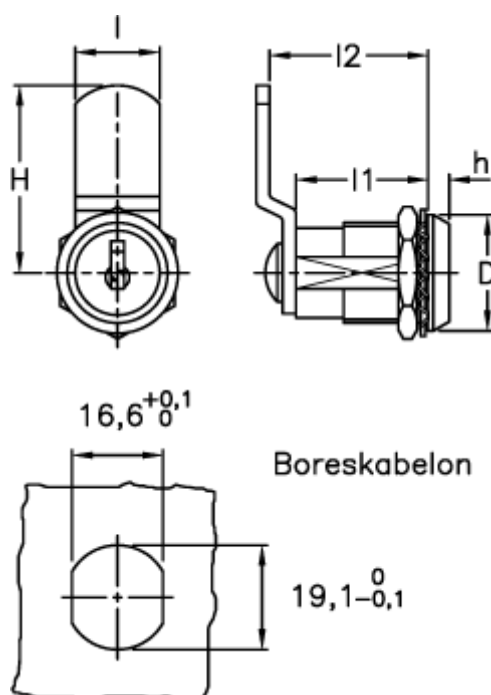

Varenummer: 2310421471
Beskrivelse: E+G Pallås m/nøgle
CSU.13/36-18

Mål

D = 23
H = 35.5
h = 5
l = 16
l1 = 13
l2 = 18